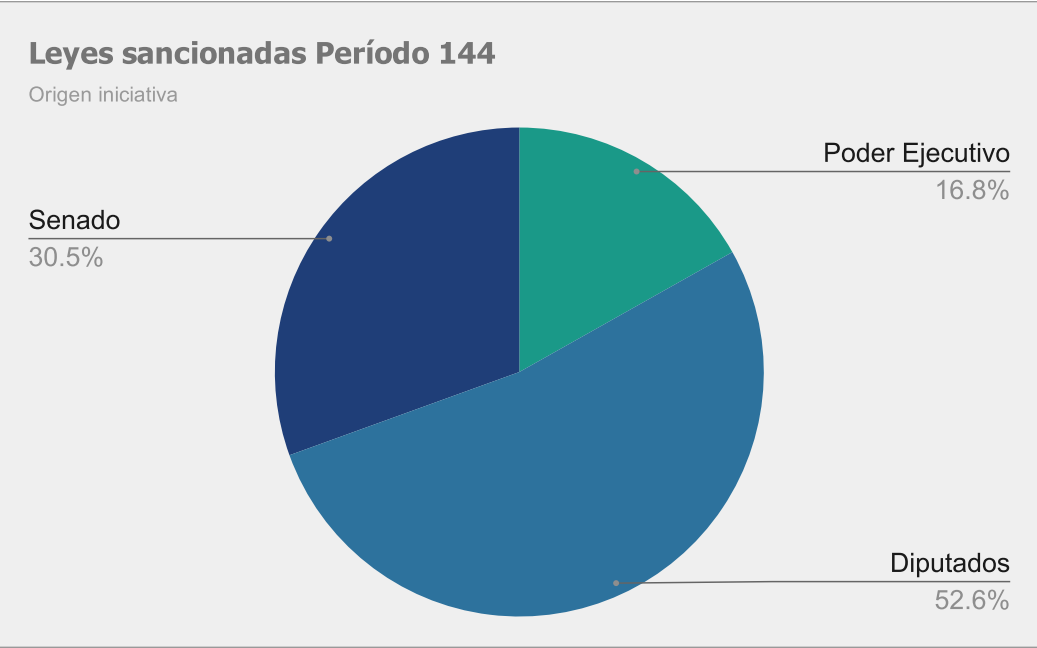

Nota: El 11/12/2019 asume la Gobernación el Dr. Axel Kicillof

Período Legislativo 146

Leyes 15.022 hasta 15.133

Iniciativa	Total	Cámara Originaria	
		Diputados	Senadores
Poder Ejecutivo	10	5	5
Diputados	68	68	
Senado	34		34
	112		

Leyes sancionadas Período 146

Origen iniciativa

Período Legislativo 145
 Leyes 14.906 hasta 15.021

Iniciativa	Total	Cámara Originaria	
		Diputados	Senadores
Poder Ejecutivo	13	12	1
Diputados	67	67	
Senado	36		36
	116		

Período Legislativo 144
 Leyes 14.811 hasta 14.905

Iniciativa	Total	Cámara Originaria	
		Diputados	Senadores
Poder Ejecutivo	16	4	12
Diputados	50	50	
Senado	29		29
	95		

Período Legislativo 143

Leyes 14.703 hasta 14.810

Iniciativa	Total	Cámara Originaria	
		Diputados	Senadores
Poder Ejecutivo	10	6	4
Diputados	63	62	
Senado	35		35
	108		

Leyes sancionadas Período 143

Origen iniciativa

Nota: El 10/12/2015 asume la Gobernación la Sra. Maria Eugenia Vidal