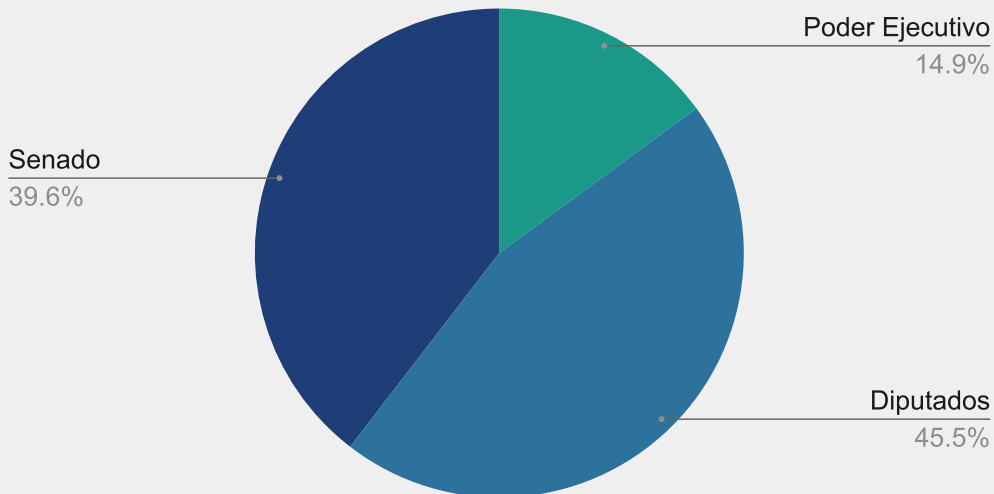

Período Legislativo 127

Leyes 12.274 hasta 12.407*

**En este intervalo no se incluyen 1 ley sancionada en este período y promulgada en el siguiente*

Iniciativa	Total	Cámara Originaria	
		Diputados	Senadores
Poder Ejecutivo	20	6	14
Diputados	61	61	
Senado	53		53
	134		

Leyes sancionadas Período 127

Origen iniciativa

Nota: El 10/12/1999 asume la Gobernación el Dr. Carlos Ruckauf

Período Legislativo 126

Leyes 12.086 hasta 12.273*

**En este intervalo no se incluyen 1 ley sancionada en este período y promulgada en el siguiente*