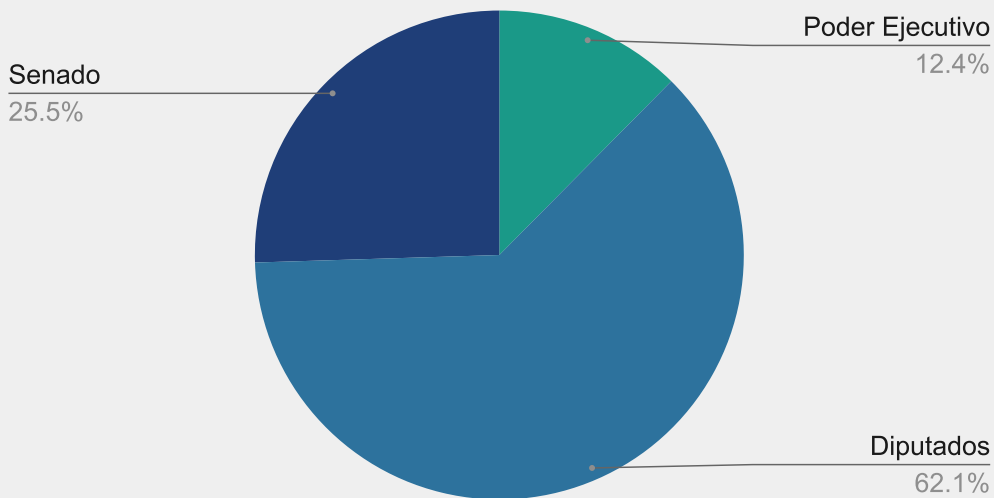

Leyes sancionadas Período 141

Origen iniciativa

Período Legislativo 140

Leyes 14.355 hasta 14.509*

**Dentro del intervalo se encuentran 2 leyes sancionadas en periodo anterior pero promulgadas en este*

Iniciativa	Total	Cámara Originaria	
		Diputados	Senadores
Poder Ejecutivo	19	11	8
Diputados	95	95	
Senado	39		39
	153		

Leyes sancionadas Período 140

Origen iniciativa

Período Legislativo 139
 Leyes 14.245 hasta 14.354

Iniciativa	Total	Cámara Originaria	
		Diputados	Senadores
Poder Ejecutivo	16	3	13
Diputados	50	50	
Senado	44		44
	110		