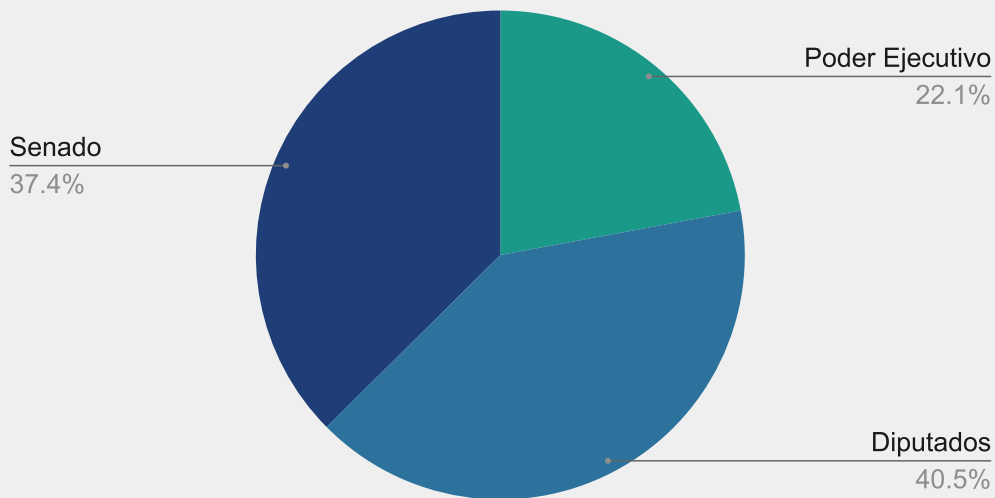

Leyes sancionadas Período 136

Origen iniciativa

Período Legislativo 135

Leyes 13.645 hasta 13.814*

**Dentro del intervalo se encuentran 7 leyes sancionadas en el período anterior pero promulgadas en este*

Iniciativa	Total	Cámara Originaria	
		Diputados	Senadores
Poder Ejecutivo	36	16	20
Diputados	66	66	
Senado	61		61
	163		

Leyes sancionadas Período 135

Origen iniciativa

Nota: El 10/12/2007 asume la Gobernación el Sr. Daniel Osvaldo Scioli