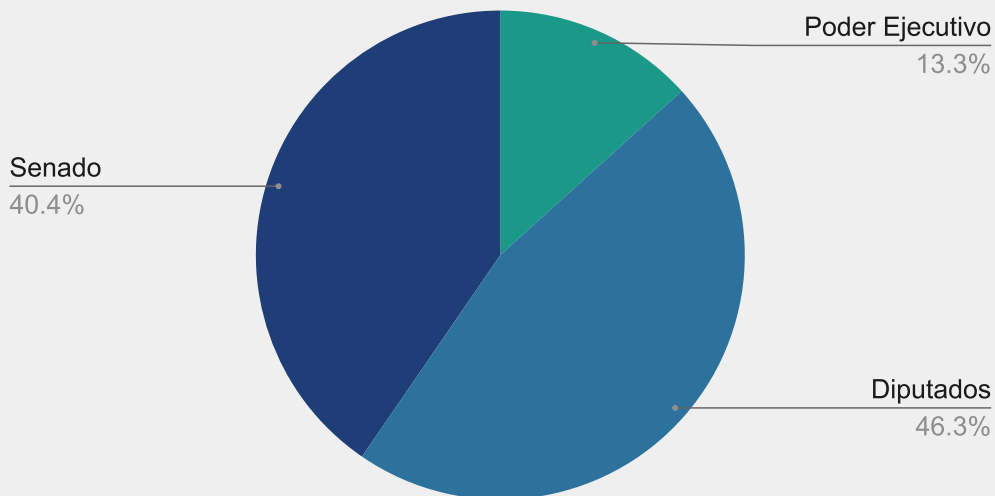

Leyes sancionadas Período 127

Origen iniciativa

Nota: El 10/12/1999 asume la Gobernación el Dr. Carlos Ruckauf

Período Legislativo 126

Leyes 12.086 hasta 12.273*

**En este intervalo no se incluyen 1 ley sancionada en este período y promulgada en el siguiente*

Iniciativa	Total	Cámara Originaria	
		Diputados	Senadores
Poder Ejecutivo	25	2	23
Diputados	87	87	
Senado	76		76
	188		

Leyes sancionadas Período 126

Origen iniciativa

Período Legislativo 125

Leyes 11.937 hasta 12.085*