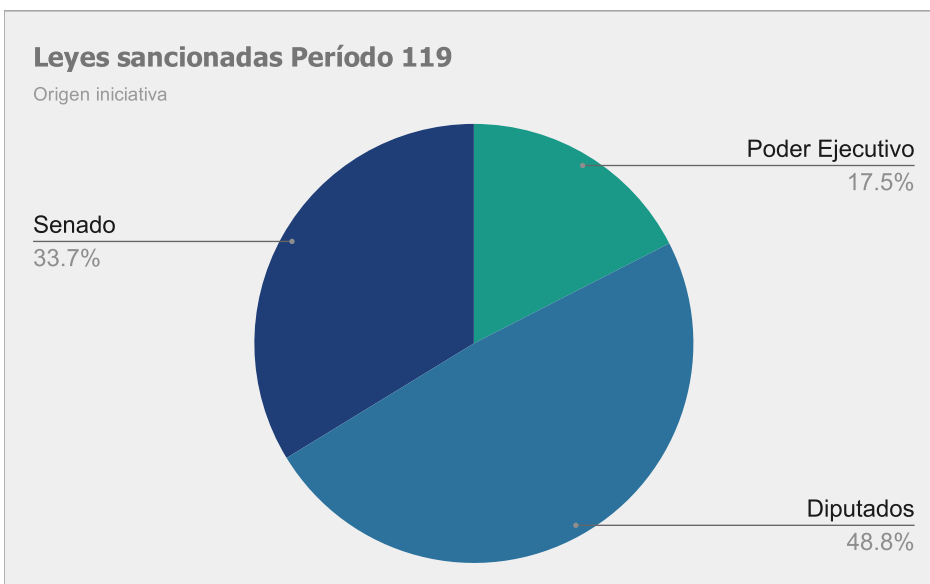

**En este intervalo no se incluyen 3 leyes sancionadas en este período y promulgadas en el siguiente*

Iniciativa	Total	Cámara Originaria	
		Diputados	Senadores
Poder Ejecutivo	20	12	8
Diputados	80	80	
Senado	51		51
	151		

Leyes sancionadas Período 120

Origen iniciativa

Período Legislativo 119

Leyes 11.084 hasta 11.244*

**En este intervalo no se incluyen 6 leyes sancionadas en este período y promulgadas en el siguiente*

Iniciativa	Total	Cámara Originaria	
		Diputados	Senadores
Poder Ejecutivo	29	21	8
Diputados	81	81	
Senado	56		56
	166		

Nota: El 10/12/1991 asume la Gobernación el Dr. Eduardo Alberto Duhalde

Período Legislativo 118

Leyes 10.912 hasta 11.083

**En este intervalo no se incluyen 2 leyes sancionadas en este período y promulgadas en el siguiente*