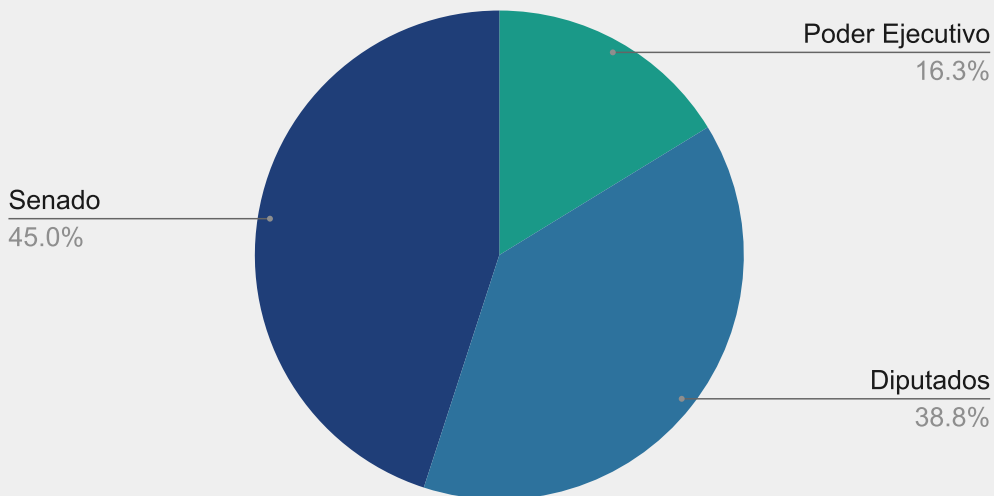

Leyes sancionadas Período 131

Origen iniciativa

Nota: El 10/12/2003 reasume la Gobernación el Ing. Felipe Carlos Solá

Período de sanción 130

Leyes 12.870 hasta 13.026*

**En este intervalo no se incluyen 4 leyes sancionadas en este período y promulgadas en el siguiente*

Iniciativa	Total	Cámara Originaria	
		Diputados	Senadores
Poder Ejecutivo	26	10	16
Diputados	62	62	
Senado	72		72
	160		

Leyes sancionadas Período 130

Origen iniciativa

Nota: El 03/02/2002 asume la Gobernación el Ing. Felipe Carlos Solá ante la renuncia del Dr. Carlos Ruckauf completando el mandato de este segundo