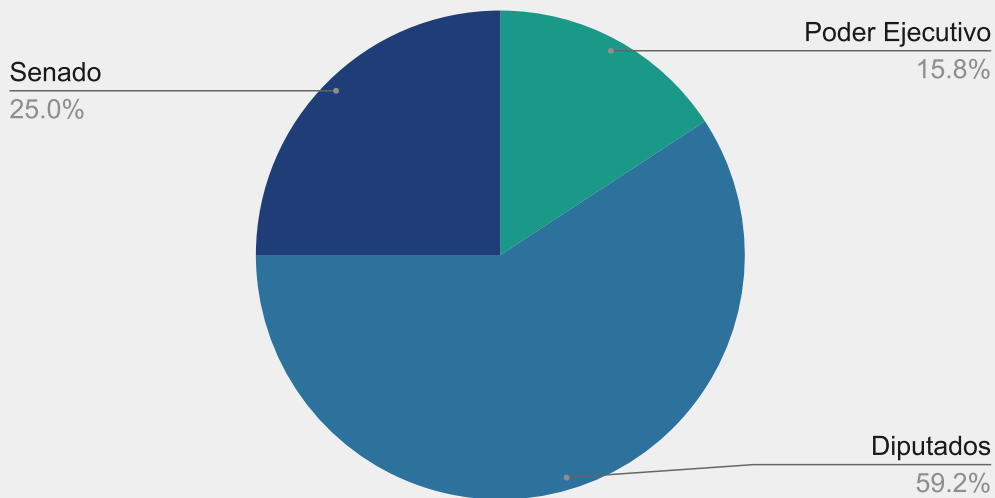

Iniciativa	Total	Cámara Originaria	
		Diputados	Senadores
Poder Ejecutivo	10	6	4
Diputados	63	62	
Senado	35		35
	108		

Leyes sancionadas Período 143

Origen iniciativa

Nota: El 10/12/2015 asume la Gobernación la Sra. Maria Eugenia Vidal

Período Legislativo 142

Leyes 14.588 hasta 14.702

Iniciativa	Total	Cámara Originaria	
		Diputados	Senadores
Poder Ejecutivo	19	6	13
Diputados	60	60	
Senado	36		36
	115		

Leyes sancionadas Período 142

Origen iniciativa

Período Legislativo 141

Leyes 14.510 hasta 14.587*

**Dentro del intervalo se encuentran 2 leyes sancionadas en el período anterior pero promulgadas en este*

Iniciativa	Total	Cámara Originaria	
		Diputados	Senadores
Poder Ejecutivo	12	4	8
Diputados	45	47	
Senado	19		19
	76		

Leyes sancionadas Período 141

Origen iniciativa

Período Legislativo 140

Leyes 14.355 hasta 14.509*

**Dentro del intervalo se encuentran 2 leyes sancionadas en periodo anterior pero promulgadas en este*

Iniciativa	Total	Cámara Originaria	
		Diputados	Senadores
Poder Ejecutivo	19	11	8
Diputados	95	95	
Senado	39		39
	153		