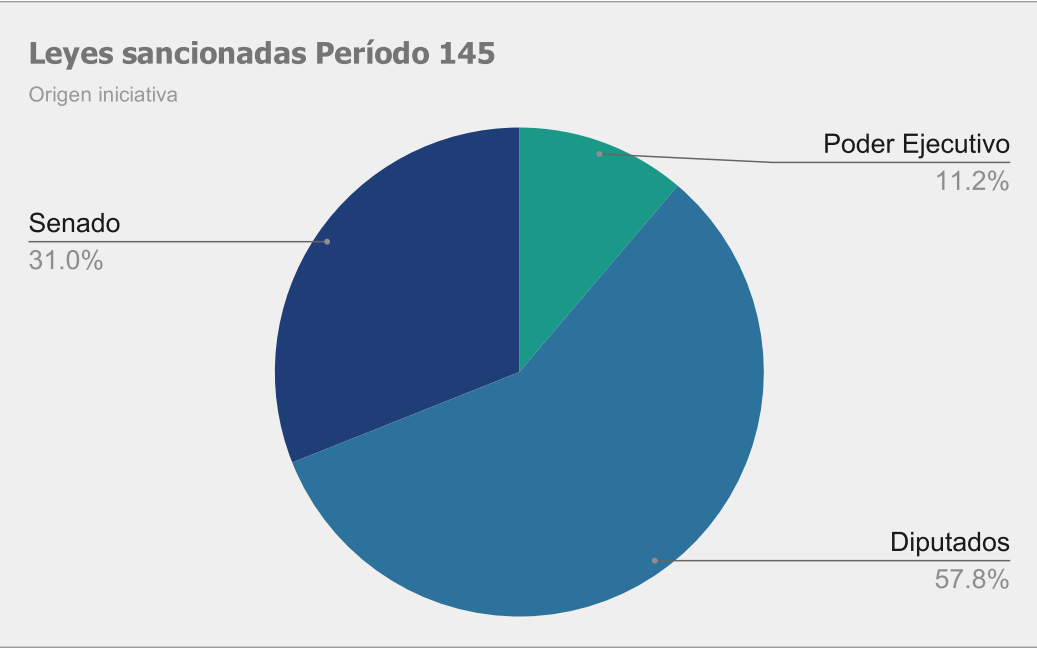

Leyes sancionadas Período 147

Origen iniciativa

Senado

10.8%

Poder Ejecutivo

8.1%

Diputados

81.1%

Nota: El 11/12/2019 asume la Gobernación el Dr. Axel Kicillof

Período Legislativo 146

Leyes 15.022 hasta 15.133

Iniciativa	Total	Cámara Originaria	
		Diputados	Senadores
Poder Ejecutivo	10	5	5
Diputados	68	68	
Senado	34		34
	112		

Leyes sancionadas Período 146

Origen iniciativa

Período Legislativo 145
 Leyes 14.906 hasta 15.021

Iniciativa	Total	Cámara Originaria	
		Diputados	Senadores
Poder Ejecutivo	13	12	1
Diputados	67	67	
Senado	36		36
	116		