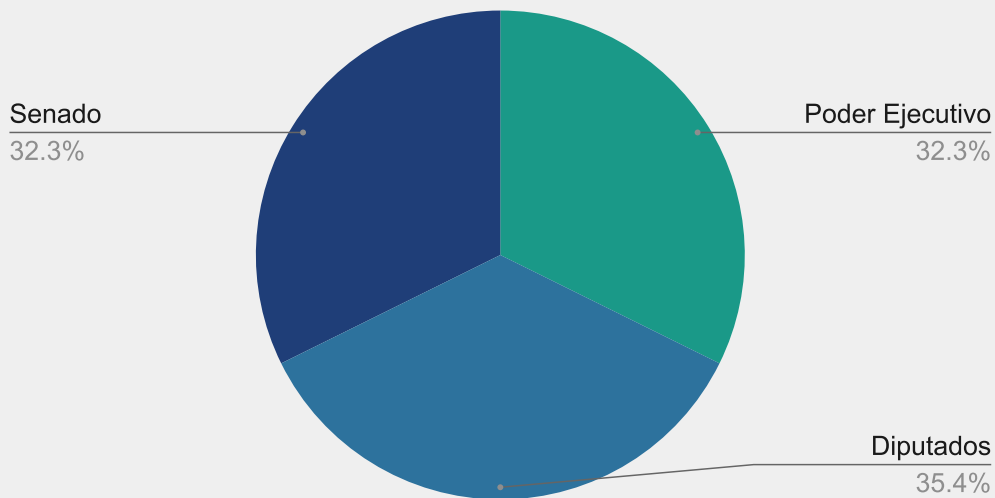

Período Legislativo 121

Leyes 11.400 hasta 11.531

Iniciativa	Total	Cámara Originaria	
		Diputados	Senadores
Poder Ejecutivo	42	14	28
Diputados	46	46	
Senado	42		42
	130		

Leyes sancionadas Período 121

Origen iniciativa