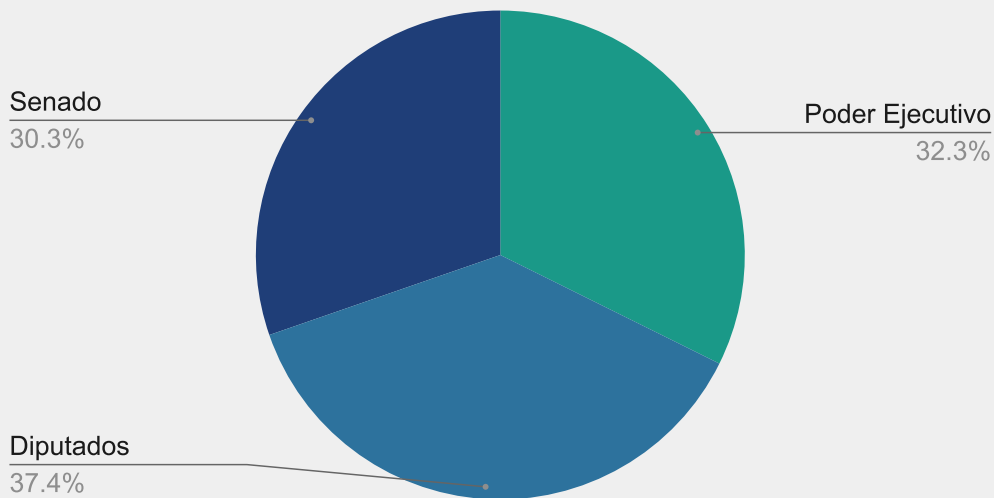

Leyes sancionadas Período 123

Origen iniciativa

Nota: El 10/12/1995 reasume la Gobernación el Dr. Eduardo Alberto Duhalde

Período Legislativo 122

Leyes 11.532 hasta 11.629*

**En este intervalo no se incluyen 2 leyes sancionadas en este período y promulgadas en el siguiente*

Iniciativa	Total	Cámara Originaria	
		Diputados	Senadores
Poder Ejecutivo	32	6	26
Diputados	37	37	
Senado	30		30
	99		

Leyes sancionadas Período 122

Origen iniciativa

Período Legislativo 121

Leyes 11.400 hasta 11.531