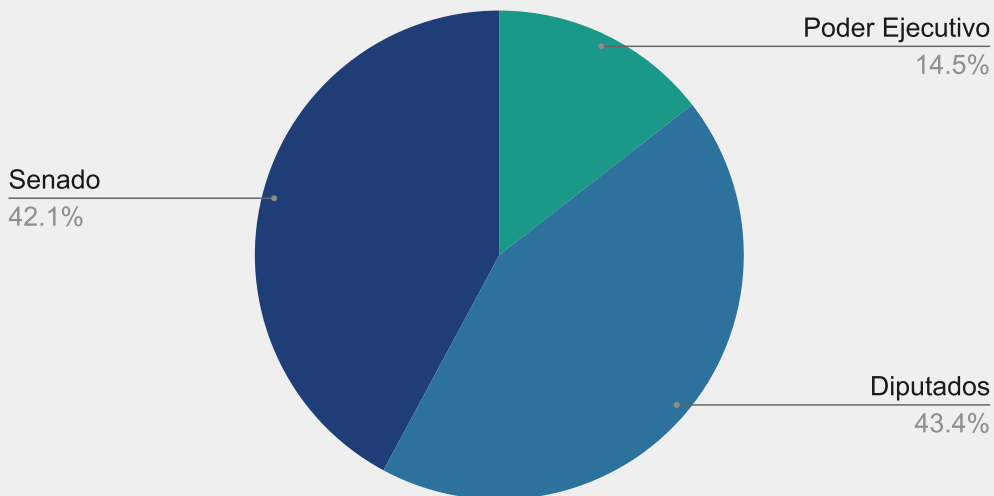

**En este intervalo no se incluyen 6 leyes sancionadas en este período y promulgadas en el siguiente*

Iniciativa	Total	Cámara Originaria	
		Diputados	Senadores
Poder Ejecutivo	29	12	17
Diputados	67	67	
Senado	62		62
	158		

Leyes sancionadas Período 137

Origen iniciativa

Período Legislativo 136

Leyes 13.816 hasta 13.974

Iniciativa	Total	Cámara Originaria	
		Diputados	Senadores
Poder Ejecutivo	23	7	16
Diputados	69	69	
Senado	67		27
	159		

Leyes sancionadas Período 136

Origen iniciativa

Período Legislativo 135

Leyes 13.645 hasta 13.814*

**Dentro del intervalo se encuentran 7 leyes sancionadas en el período anterior pero promulgadas en este*

Iniciativa	Total	Cámara Originaria	
		Diputados	Senadores
Poder Ejecutivo	36	16	20
Diputados	66	66	
Senado	61		61
	163		

Leyes sancionadas Período 135

Origen iniciativa

Nota: El 10/12/2007 asume la Gobernación el Sr. Daniel Osvaldo Scioli