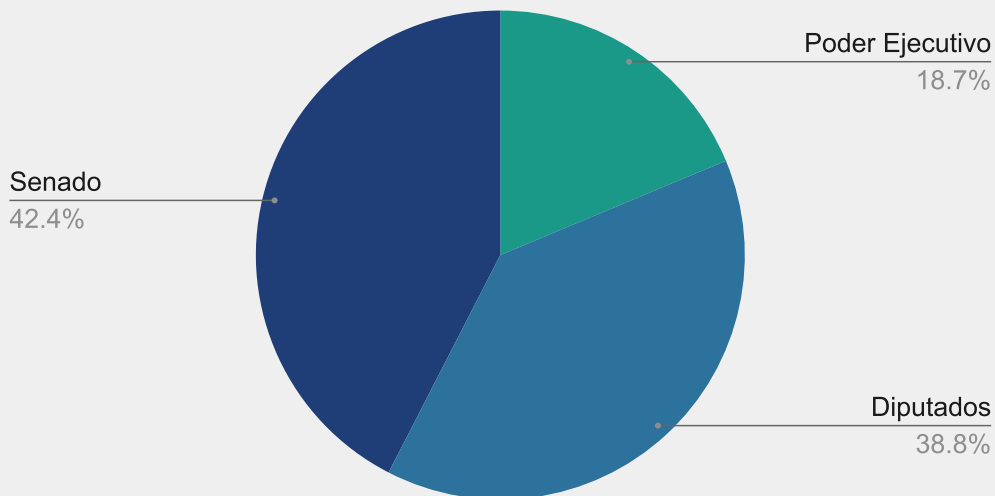

Período Legislativo 125

Leyes 11.937 hasta 12.085*

*En este intervalo no se incluyen 9 leyes sancionadas en este período y promulgadas en el siguiente

Iniciativa	Total	Cámara Originaria	
		Diputados	Senadores
Poder Ejecutivo	26	4	22
Diputados	54	54	
Senado	59		59
	139		

Leyes sancionadas Período 125

Origen iniciativa