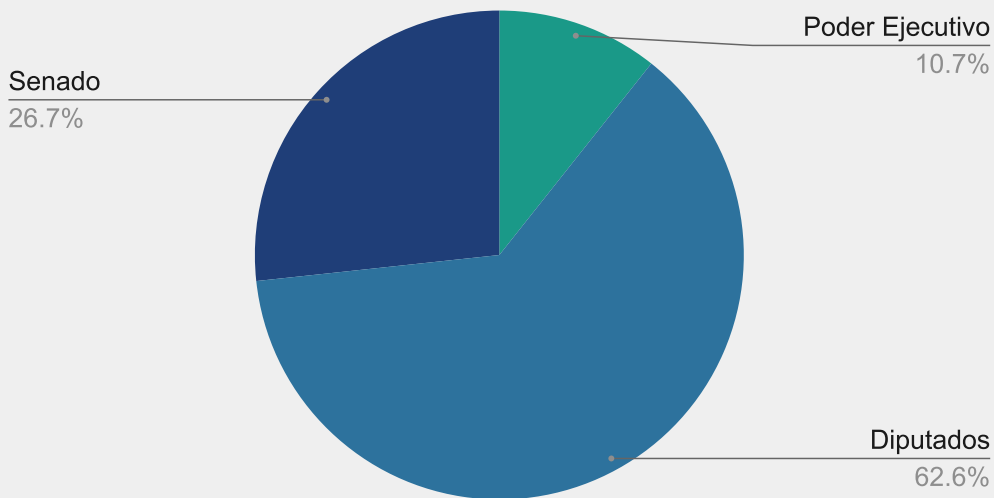

Período Legislativo 129

Leyes 12.662 hasta 12.869*

*En este intervalo no se incluyen 2 leyes sancionadas en este período y promulgadas en el siguiente

Iniciativa	Total	Cámara Originaria	
		Diputados	Senadores
Poder Ejecutivo	22	10	12
Diputados	129	129	
Senado	55		55
	206		

Leyes sancionadas Período 129

Origen iniciativa