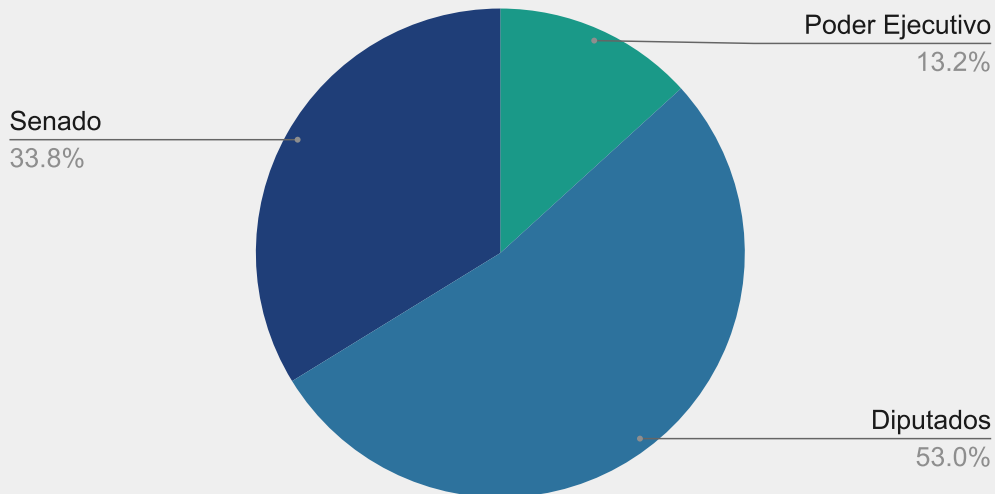

Período Legislativo 120

Leyes 11.245 hasta 11.399*

*En este intervalo no se incluyen 3 leyes sancionadas en este período y promulgadas en el siguiente

Iniciativa	Total	Cámara Originaria	
		Diputados	Senadores
Poder Ejecutivo	20	12	8
Diputados	80	80	
Senado	51		51
	151		

Leyes sancionadas Período 120

Origen iniciativa