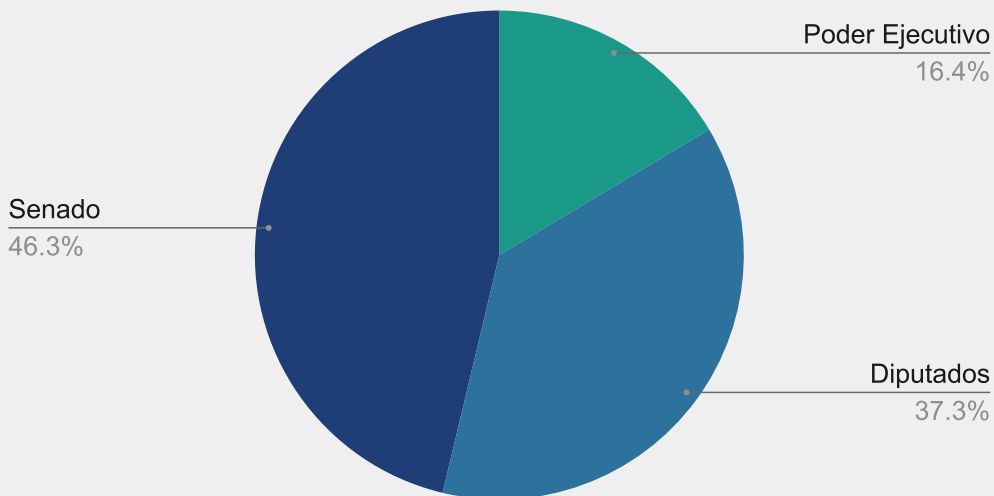

Período Legislativo 132

Leyes 13.171 hasta 13.316*

*En este intervalo no se incluyen 11 leyes sancionadas en este período y promulgadas en el siguiente

Iniciativa	Total	Cámara Originaria	
		Diputados	Senadores
Poder Ejecutivo	22	5	17
Diputados	50	50	
Senado	62		62
	134		

Leyes sancionadas Período 132

Origen iniciativa