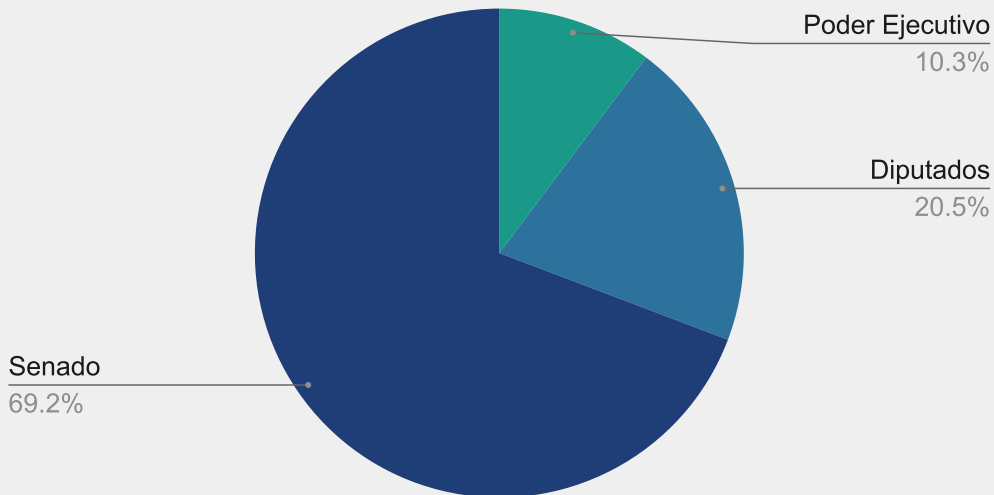

Período Legislativo 153

Leyes 15.520 hasta 15.611

Iniciativa	Total	Cámara Originaria	
		Diputados	Senadores
Poder Ejecutivo	6	4	2
Diputados	64	64	
Senado	22		22
	92		

Leyes sancionadas Período 153

Origen iniciativa

Período Legislativo 152

Leyes 15.481 hasta 15.519

Iniciativa	Total	Cámara Originaria	
		Diputados	Senadores
Poder Ejecutivo	4	1	3
Diputados	8	8	
Senado	27		27
	39		

Leyes sancionadas Período 152

Origen iniciativa

Período Legislativo 151

Leyes 15.416 hasta 15.480

Iniciativa	Total	Cámara Originaria	
		Diputados	Senadores
Poder Ejecutivo	5	3	2
Diputados	42	42	
Senado	18		18
	65		

Leyes sancionadas Período 151

Origen iniciativa