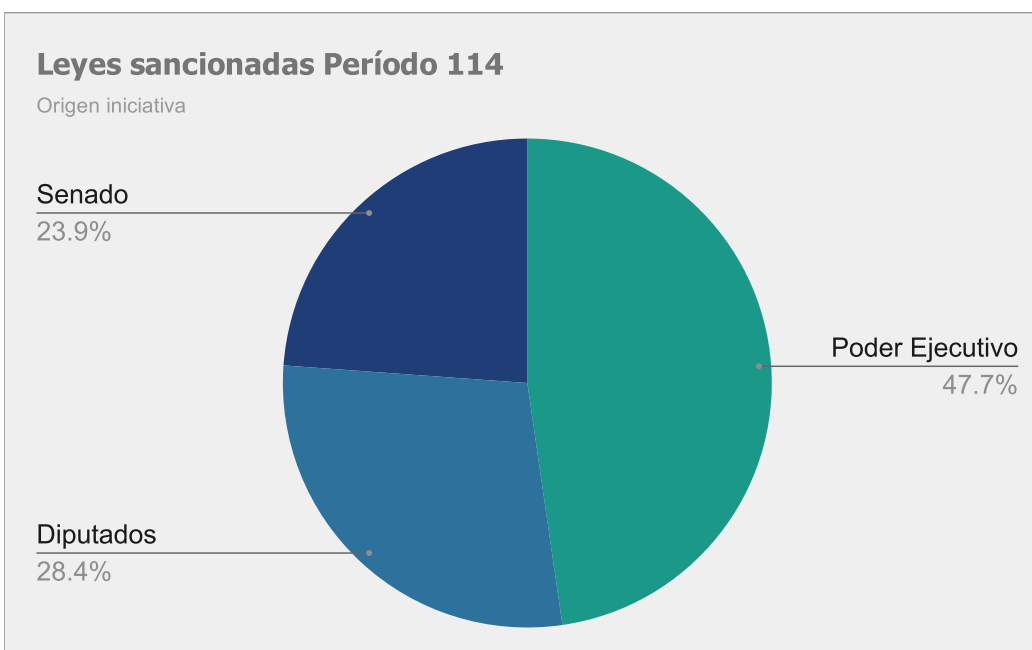

Período Legislativo 114
Leyes 10.396 hasta 10.506*

*En este intervalo no se incluyen 2 leyes sancionadas en este período y promulgadas en el siguiente

Iniciativa	Total	Cámara Originaria	
		Diputados	Senadores
Poder Ejecutivo	52	18	34
Diputados	31	31	
Senado	26		26
	109