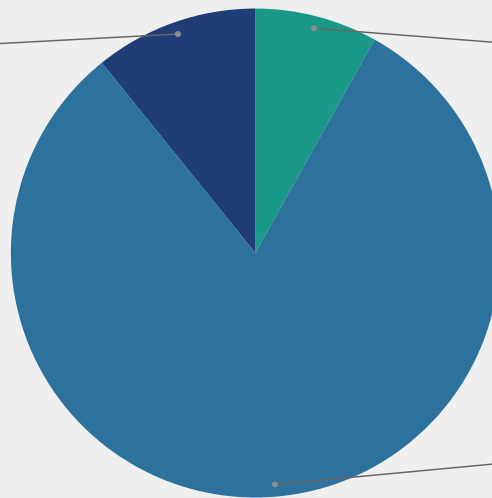

Leyes sancionadas Período 148

Origen iniciativa

Período Legislativo 147

Leyes 15.134 hasta 15.170

Iniciativa	Total	Cámara Originaria	
		Diputados	Senadores
Poder Ejecutivo	3	1	2
Diputados	30	30	
Senado	4		4
	37		

Leyes sancionadas Período 147

Origen iniciativa

Senado

10.8%

Poder Ejecutivo

8.1%

Diputados

81.1%

Nota: El 11/12/2019 asume la Gobernación el Dr. Axel Kicillof

Período Legislativo 146

Leyes 15.022 hasta 15.133

Iniciativa	Total	Cámara Originaria	
		Diputados	Senadores
Poder Ejecutivo	10	5	5
Diputados	68	68	
Senado	34		34
	112		