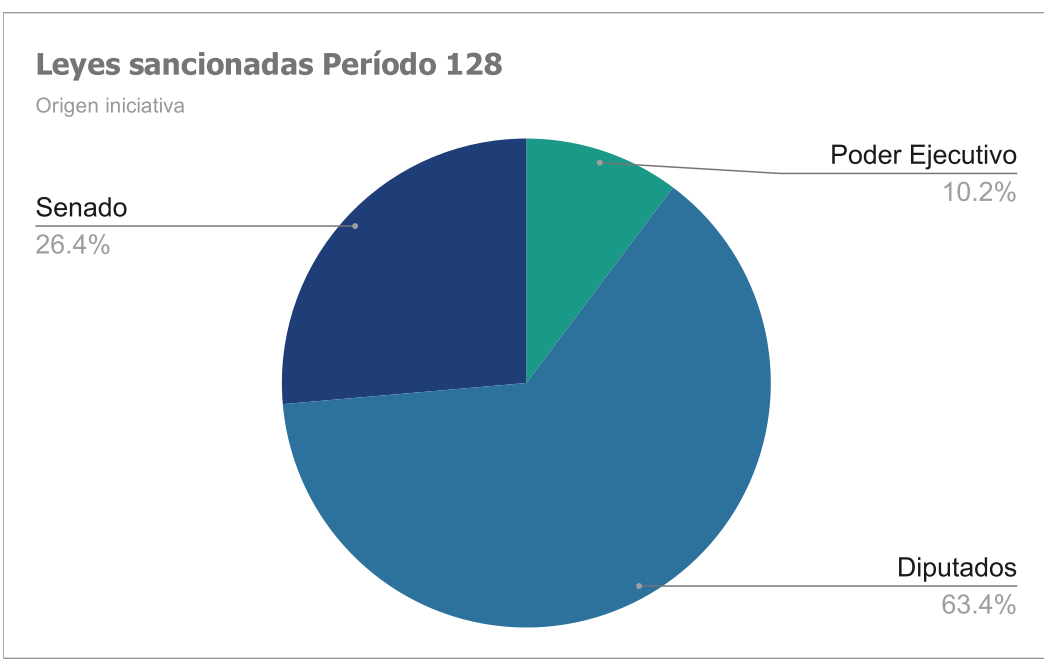

Iniciativa	Total	Cámara Originaria	
		Diputados	Senadores
Poder Ejecutivo	26	10	16
Diputados	62	62	
Senado	72		72
	160		

Leyes sancionadas Período 130

Origen iniciativa

Nota: El 03/02/2002 asume la Gobernación el Ing. Felipe Carlos Solá ante la renuncia del Dr. Carlos Ruckauf completando el mandato de este segundo

Leyes sancionadas Período 129

Origen iniciativa

Período Legislativo 128
 Leyes 12.409 hasta 12.661*

**En este intervalo no se incluyen 2 leyes sancionadas en este período y promulgadas en el siguiente*

Iniciativa	Total	Cámara Originaria	
		Diputados	Senadores
Poder Ejecutivo	26	7	19
Diputados	161	161	
Senado	67		67
	254		