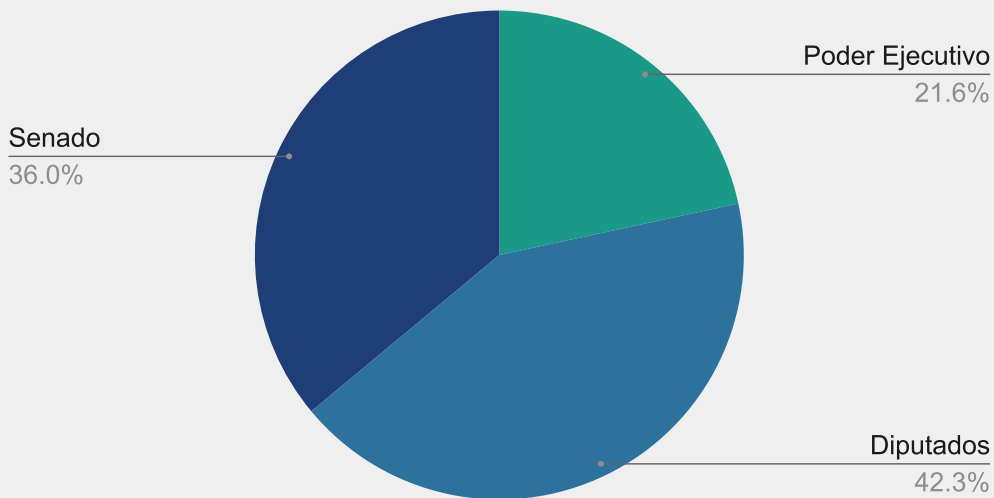

Leyes sancionadas Período 140

Origen iniciativa

Período Legislativo 139
 Leyes 14.245 hasta 14.354

Iniciativa	Total	Cámara Originaria	
		Diputados	Senadores
Poder Ejecutivo	16	3	13
Diputados	50	50	
Senado	44		44
	110		

Nota: El 10/12/2011 reasume la Gobernación el Sr. Daniel Osvaldo Scioli

Período Legislativo 138

Leyes 14.126 hasta 14.244*

**Dentro del intervalo se encuentran 10 leyes sancionadas en el período anterior pero promulgadas en este*

Iniciativa	Total	Cámara Originaria	
		Diputados	Senadores
Poder Ejecutivo	24	4	20
Diputados	47	47	
Senado	40		40
	111		

Leyes sancionadas Período 138

Origen iniciativa

Período Legislativo 137

Leyes 13.975 hasta 14.128*