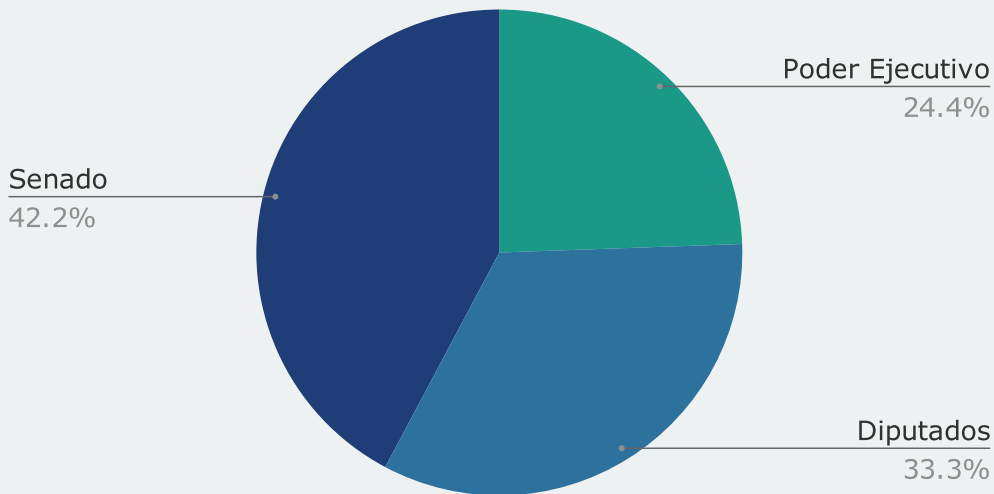

Nota: El 11/12/2023 reasume la Gobernación el Dr. Axel Kicillof

Período Legislativo 150

Leyes 15.319 hasta 15.415

Iniciativa	Total	Cámara Originaria	
		Diputados	Senadores
Poder Ejecutivo	6	5	1
Diputados	53	53	
Senado	38		38
	97		

Leyes sancionadas Período 150

Origen iniciativa

Período Legislativo 149

Leyes 15.274 hasta 15.318

Iniciativa	Total	Cámara Originaria	
		Diputados	Senadores
Poder Ejecutivo	11	9	2
Diputados	15	15	
Senado	19		19
	45		

Leyes sancionadas Período 149

Origen iniciativa

Período Legislativo 148

Leyes 15.171 hasta 15.273

Iniciativa	Total	Cámara Originaria	
		Diputados	Senadores
Poder Ejecutivo	10	10	0
Diputados	60	60	0
Senado	33	0	33
	103		