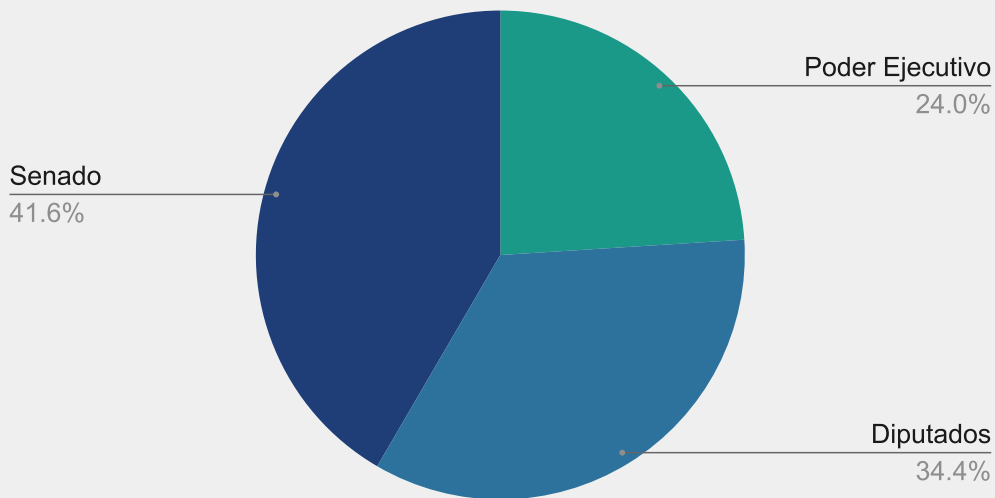

Período Legislativo 133

Leyes 13.317 hasta 13.448*

*En este intervalo no se incluyen 7 leyes sancionadas en este período y promulgadas en el siguiente

Iniciativa	Total	Cámara Originaria	
		Diputados	Senadores
Poder Ejecutivo	30	5	25
Diputados	43	43	
Senado	52		52
	125		

Leyes sancionadas Período 133

Origen iniciativa