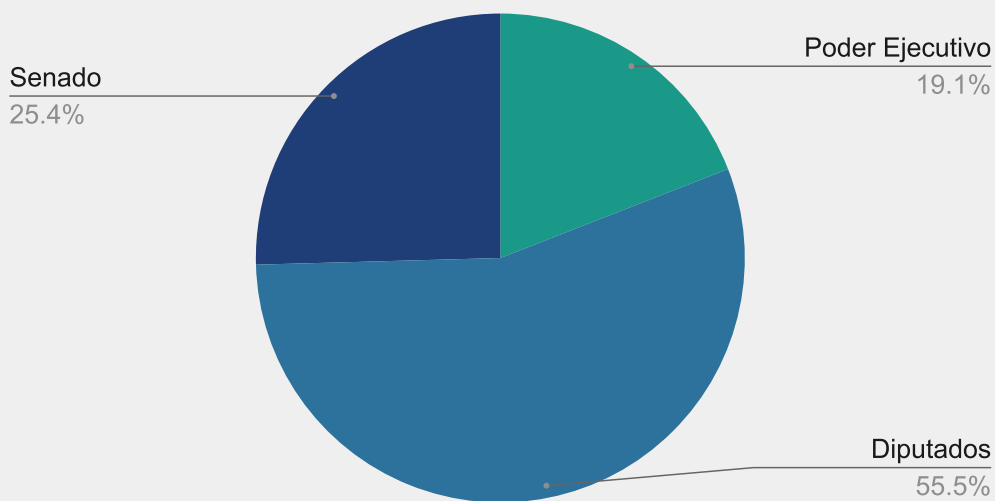

Período Legislativo 118

Leyes 10.912 hasta 11.083

*En este intervalo no se incluyen 2 leyes sancionadas en este período y promulgadas en el siguiente

Iniciativa	Total	Cámara Originaria	
		Diputados	Senadores
Poder Ejecutivo	33	20	13
Diputados	96	96	
Senado	44		44
	173		

Leyes sancionadas Período 118

Origen iniciativa