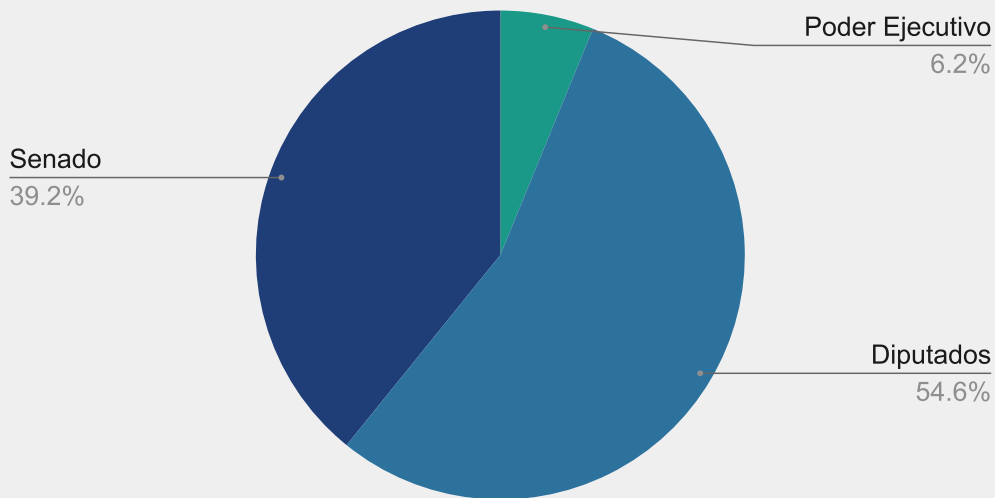

Período Legislativo 151

Leyes 15.416 hasta 15.480

Iniciativa	Total	Cámara Originaria	
		Diputados	Senadores
Poder Ejecutivo	5	3	2
Diputados	42	42	
Senado	18		18
	65		

Leyes sancionadas Período 151

Origen iniciativa

Nota: El 11/12/2023 reasume la Gobernación el Dr. Axel Kicillof

Período Legislativo 150

Leyes 15.319 hasta 15.415

Iniciativa	Total	Cámara Originaria	
		Diputados	Senadores
Poder Ejecutivo	6	5	1
Diputados	53	53	
Senado	38		38
	97		

Leyes sancionadas Período 150

Origen iniciativa

Período Legislativo 149

Leyes 15.274 hasta 15.318

Iniciativa	Total	Cámara Originaria	
		Diputados	Senadores
Poder Ejecutivo	11	9	2
Diputados	15	15	
Senado	19		19
	45		