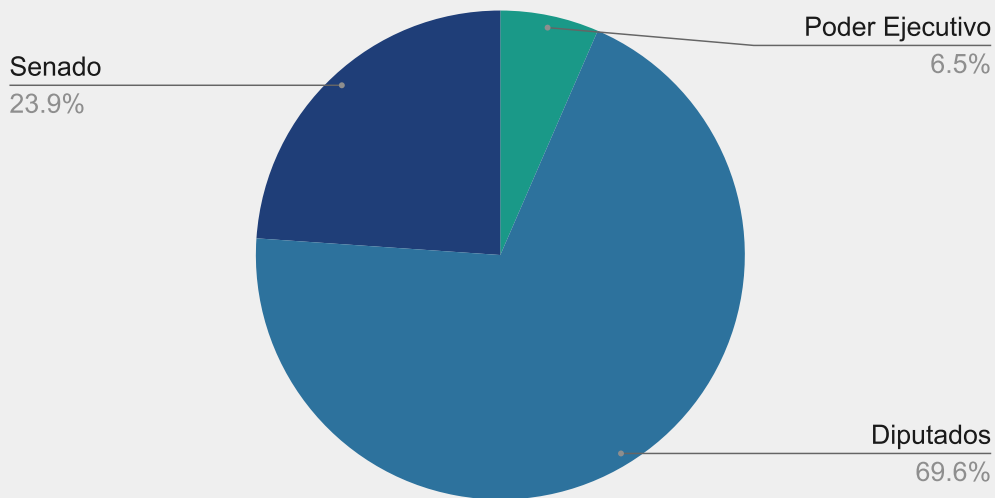

Período Legislativo 153

Leyes 15.520 hasta 15.611

Iniciativa	Total	Cámara Originaria	
		Diputados	Senadores
Poder Ejecutivo	6	4	2
Diputados	64	64	
Senado	22		22
	92		

Leyes sancionadas Período 153

Origen iniciativa

Período Legislativo 152

Leyes 15.481 hasta 15.519

Iniciativa	Total	Cámara Originaria	
		Diputados	Senadores
Poder Ejecutivo	4	1	3
Diputados	8	8	
Senado	27		27
	39		

Leyes sancionadas Período 152

Origen iniciativa

Período Legislativo 151

Leyes 15.416 hasta 15.480

Iniciativa	Total	Cámara Originaria	
		Diputados	Senadores
Poder Ejecutivo	5	3	2
Diputados	42	42	
Senado	18		18
	65		

Leyes sancionadas Período 151

Origen iniciativa