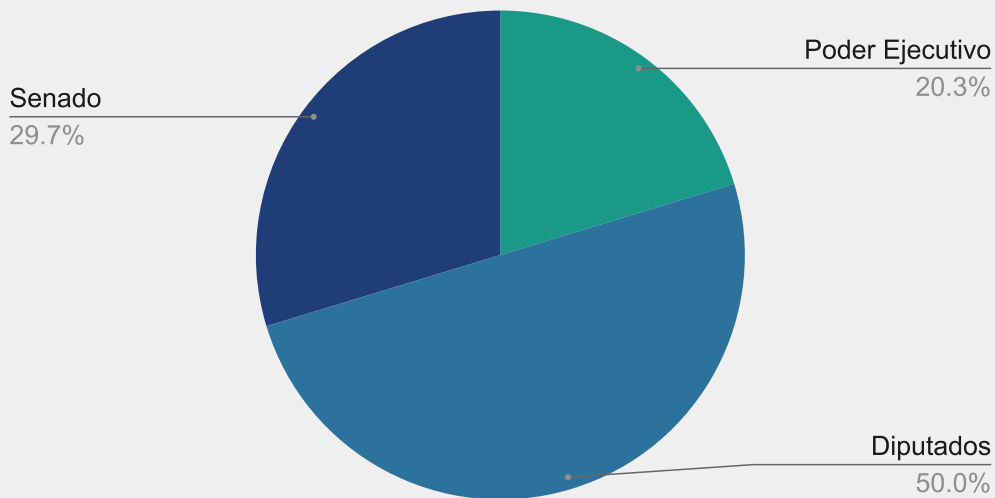

Período Legislativo 134

Leyes 13.449 hasta 13.644*

*En este intervalo no se incluyen 8 leyes sancionadas en este período y promulgadas en el siguiente

Iniciativa	Total	Cámara Originaria	
		Diputados	Senadores
Poder Ejecutivo	41	6	35
Diputados	101	101	
Senado	60		27
	202		

Leyes sancionadas Período 134

Origen iniciativa