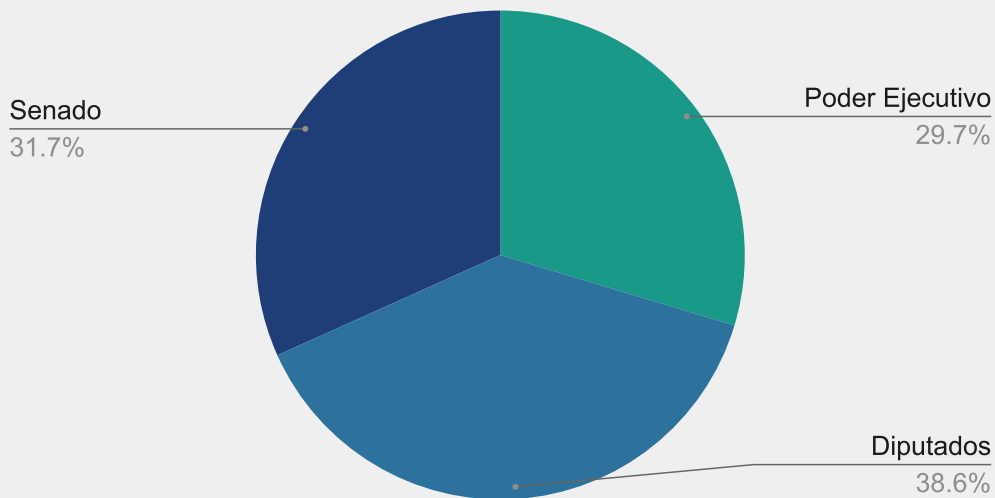

Período Legislativo 123

Leyes 11.630 hasta 11.775

Iniciativa	Total	Cámara Originaria	
		Diputados	Senadores
Poder Ejecutivo	43	7	36
Diputados	56	56	
Senado	46		46
	145		

Leyes sancionadas Período 123

Origen iniciativa

Nota: El 10/12/1995 reasume la Gobernación el Dr. Eduardo Alberto Duhalde