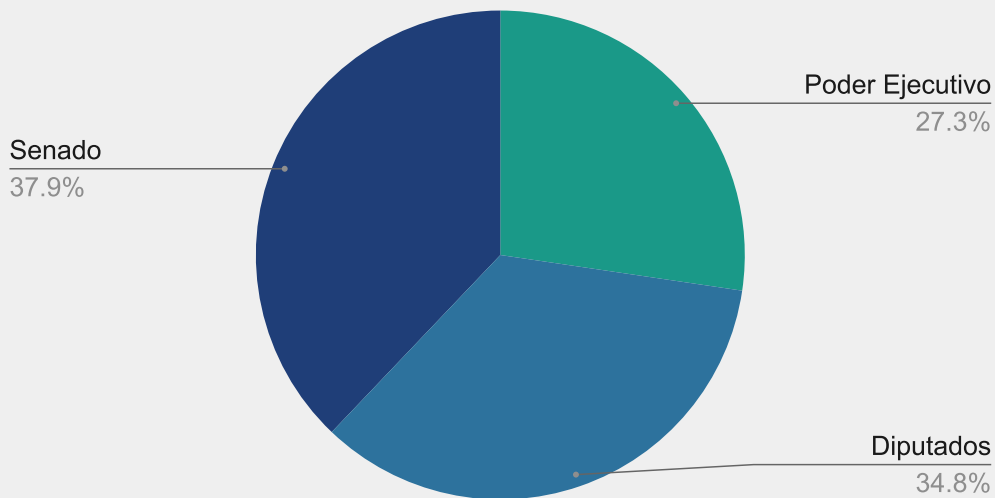

Período Legislativo 124
Leyes 11.776 hasta 11.936*

*En este intervalo no se incluyen 1 ley sancionada en este período y promulgada en el siguiente

Iniciativa	Total	Cámara Originaria	
		Diputados	Senadores
Poder Ejecutivo	44	9	35
Diputados	56	56	
Senado	61		61
	161		

Leyes sancionadas Período 124

Origen iniciativa