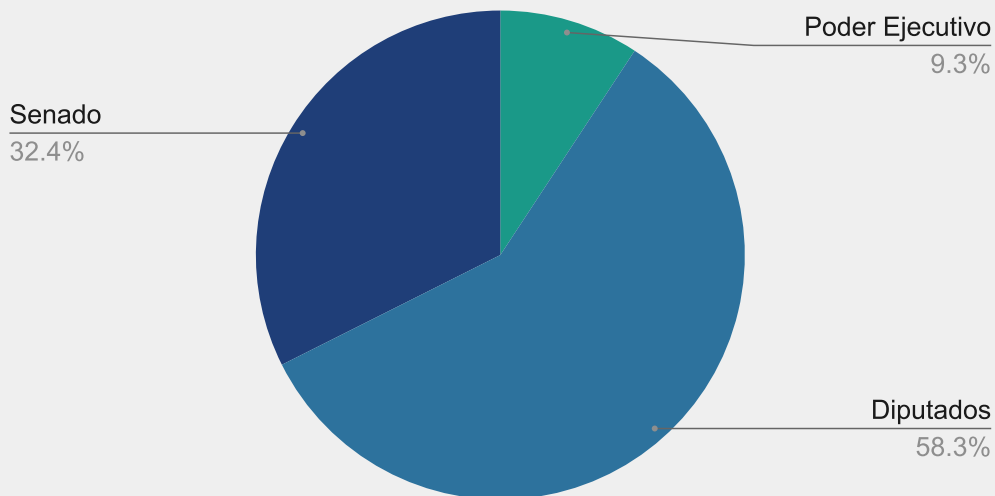

Nota: El 11/12/2019 asume la Gobernación el Dr. Axel Kicillof

Período Legislativo 146

Leyes 15.022 hasta 15.133

Iniciativa	Total	Cámara Originaria	
		Diputados	Senadores
Poder Ejecutivo	10	5	5
Diputados	68	68	
Senado	34		34
	112		

Leyes sancionadas Período 146

Origen iniciativa

Período Legislativo 145
 Leyes 14.906 hasta 15.021

Iniciativa	Total	Cámara Originaria	
		Diputados	Senadores
Poder Ejecutivo	13	12	1
Diputados	67	67	
Senado	36		36
	116		

Período Legislativo 144
 Leyes 14.811 hasta 14.905

Iniciativa	Total	Cámara Originaria	
		Diputados	Senadores
Poder Ejecutivo	16	4	12
Diputados	50	50	
Senado	29		29
	95		

Período Legislativo 143

Leyes 14.703 hasta 14.810

Iniciativa	Total	Cámara Originaria	
		Diputados	Senadores
Poder Ejecutivo	10	6	4
Diputados	63	62	
Senado	35		35
	108		

Leyes sancionadas Período 143

Origen iniciativa

Nota: El 10/12/2015 asume la Gobernación la Sra. Maria Eugenia Vidal