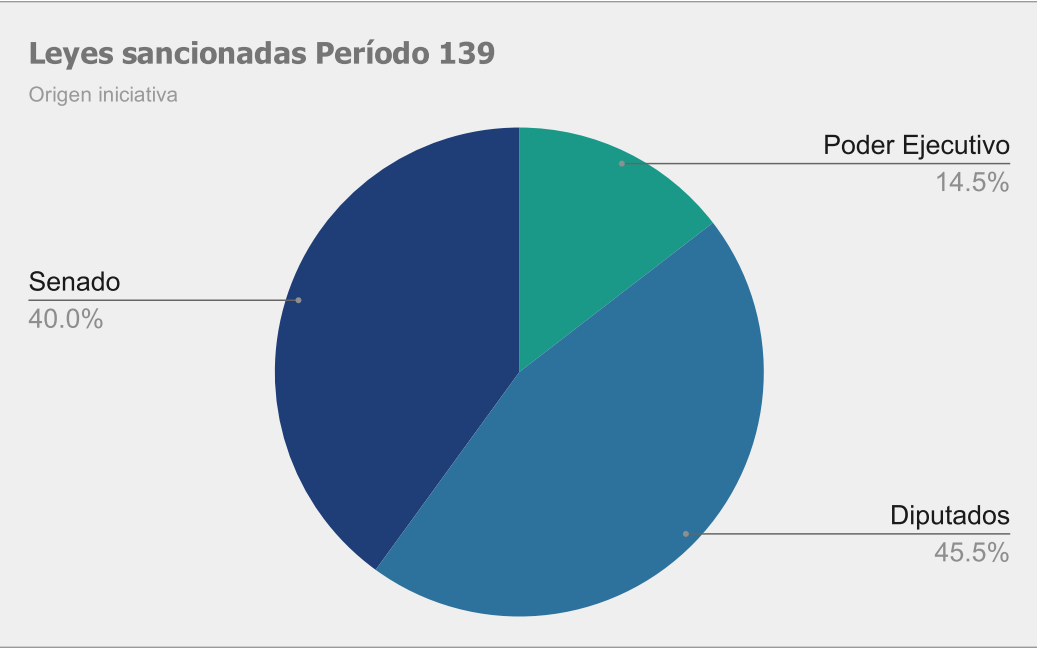

Período Legislativo 141

Leyes 14.510 hasta 14.587*

**Dentro del intervalo se encuentran 2 leyes sancionadas en el período anterior pero promulgadas en este*

Iniciativa	Total	Cámara Originaria	
		Diputados	Senadores
Poder Ejecutivo	12	4	8
Diputados	45	47	
Senado	19		19
	76		

Leyes sancionadas Período 141

Origen iniciativa

Período Legislativo 140

Leyes 14.355 hasta 14.509*

**Dentro del intervalo se encuentran 2 leyes sancionadas en periodo anterior pero promulgadas en este*

Iniciativa	Total	Cámara Originaria	
		Diputados	Senadores
Poder Ejecutivo	19	11	8
Diputados	95	95	
Senado	39		39
	153		

Leyes sancionadas Período 140

Origen iniciativa

Período Legislativo 139
 Leyes 14.245 hasta 14.354

Iniciativa	Total	Cámara Originaria	
		Diputados	Senadores
Poder Ejecutivo	16	3	13
Diputados	50	50	
Senado	44		44
	110		