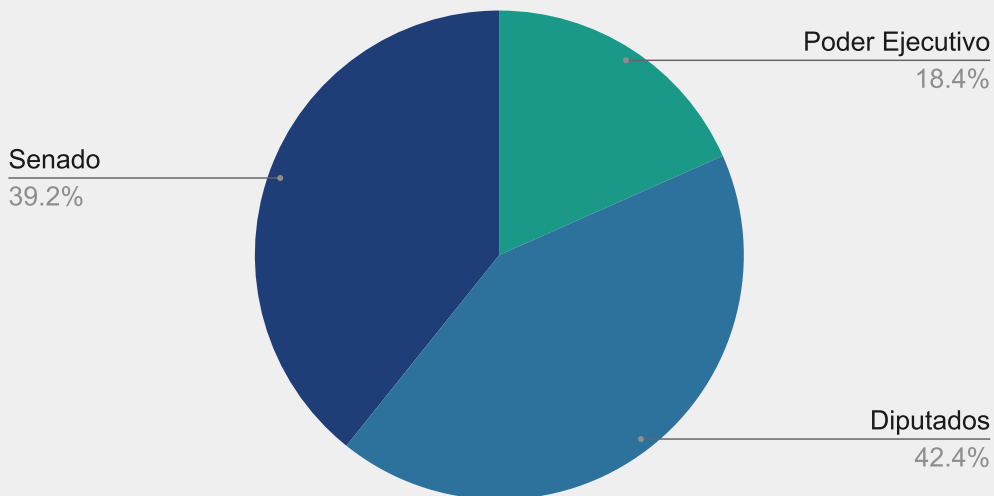

Período Legislativo 137

Leyes 13.975 hasta 14.128*

*En este intervalo no se incluyen 6 leyes sancionadas en este período y promulgadas en el siguiente

Iniciativa	Total	Cámara Originaria	
		Diputados	Senadores
Poder Ejecutivo	29	12	17
Diputados	67	67	
Senado	62		62
	158		

Leyes sancionadas Período 137

Origen iniciativa