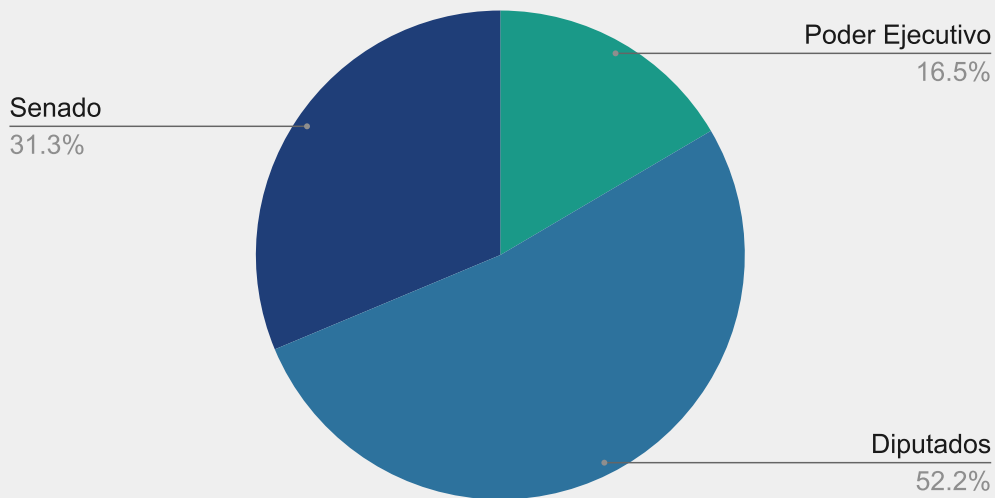

Período Legislativo 144
 Leyes 14.811 hasta 14.905

Iniciativa	Total	Cámara Originaria	
		Diputados	Senadores
Poder Ejecutivo	16	4	12
Diputados	50	50	
Senado	29		29
	95		

Período Legislativo 143

Leyes 14.703 hasta 14.810

Iniciativa	Total	Cámara Originaria	
		Diputados	Senadores
Poder Ejecutivo	10	6	4
Diputados	63	62	
Senado	35		35
	108		

Leyes sancionadas Período 143

Origen iniciativa

Nota: El 10/12/2015 asume la Gobernación la Sra. Maria Eugenia Vidal

Período Legislativo 142

Leyes 14.588 hasta 14.702

Iniciativa	Total	Cámara Originaria	
		Diputados	Senadores
Poder Ejecutivo	19	6	13
Diputados	60	60	
Senado	36		36
	115		

Leyes sancionadas Período 142

Origen iniciativa