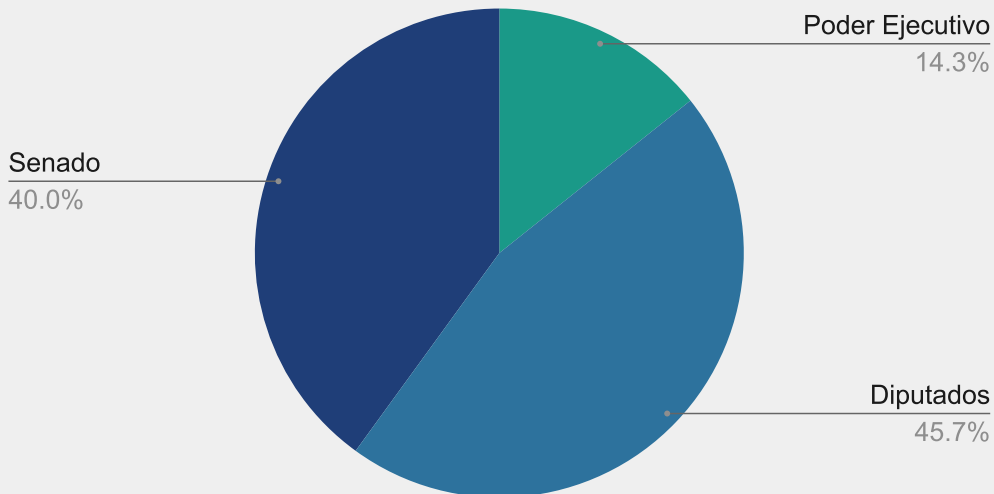

Período Legislativo 131

Leyes 13.027 hasta 13.170*

*En este intervalo no se incluyen 3 leyes sancionadas en este período y promulgadas en el siguiente

Iniciativa	Total	Cámara Originaria	
		Diputados	Senadores
Poder Ejecutivo	20	4	16
Diputados	64	64	
Senado	56		56
	140		

Leyes sancionadas Período 131

Origen iniciativa

Nota: El 10/12/2003 reasume la Gobernación el Ing. Felipe Carlos Solá