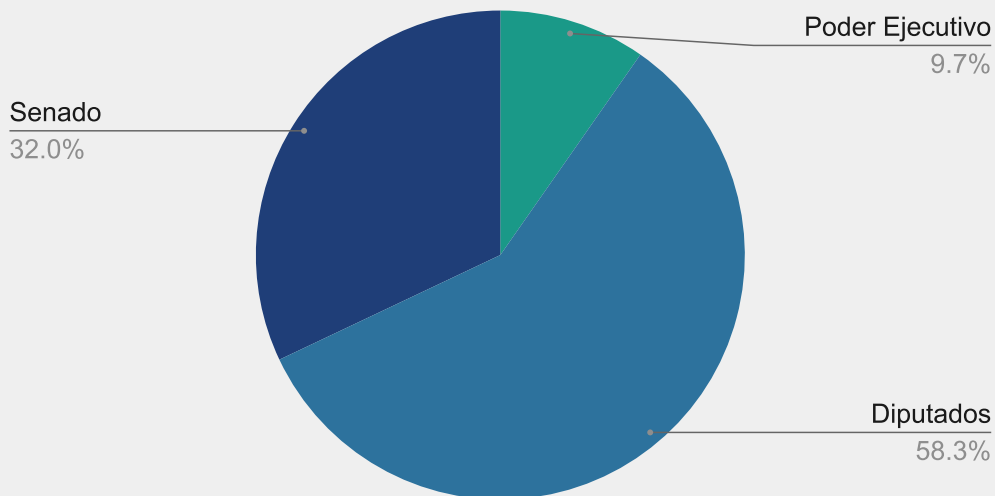

Leyes sancionadas Período 150

Origen iniciativa

Período Legislativo 149

Leyes 15.274 hasta 15.318

Iniciativa	Total	Cámara Originaria	
		Diputados	Senadores
Poder Ejecutivo	11	9	2
Diputados	15	15	
Senado	19		19
	45		

Leyes sancionadas Período 149

Origen iniciativa

Período Legislativo 148

Leyes 15.171 hasta 15.273

Iniciativa	Total	Cámara Originaria	
		Diputados	Senadores
Poder Ejecutivo	10	10	0
Diputados	60	60	0
Senado	33	0	33
	103		

Leyes sancionadas Período 148

Origen iniciativa

Período Legislativo 147

Leyes 15.134 hasta 15.170

Iniciativa	Total	Cámara Originaria	
		Diputados	Senadores
Poder Ejecutivo	3	1	2
Diputados	30	30	
Senado	4		4
	37		