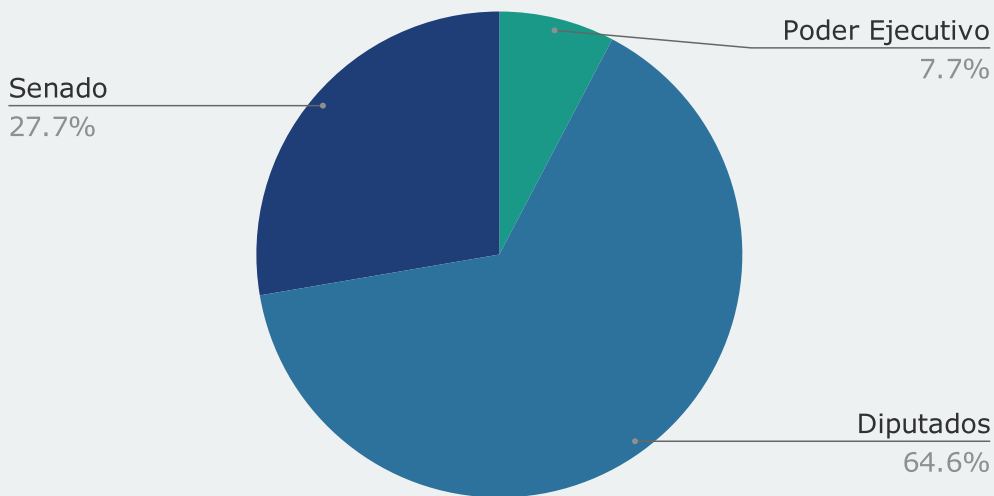

Período Legislativo 153

Leyes 15.520 hasta 15.611

Iniciativa	Total	Cámara Originaria	
		Diputados	Senadores
Poder Ejecutivo	6	4	2
Diputados	64	64	
Senado	22		22
	92		

Leyes sancionadas Período 153

Origen iniciativa

Período Legislativo 152

Leyes 15.481 hasta 15.519

Iniciativa	Total	Cámara Originaria	
		Diputados	Senadores
Poder Ejecutivo	4	1	3
Diputados	8	8	
Senado	27		27
	39		

Leyes sancionadas Período 152

Origen iniciativa

Período Legislativo 151

Leyes 15.416 hasta 15.480

Iniciativa	Total	Cámara Originaria	
		Diputados	Senadores
Poder Ejecutivo	5	3	2
Diputados	42	42	
Senado	18		18
	65		

Leyes sancionadas Período 151

Origen iniciativa

Nota: El 11/12/2023 reasume la Gobernación el Dr. Axel Kicillof

Período Legislativo 150

Leyes 15.319 hasta 15.415

Iniciativa	Total	Cámara Originaria	
		Diputados	Senadores
Poder Ejecutivo	6	5	1
Diputados	53	53	
Senado	38		38
	97		