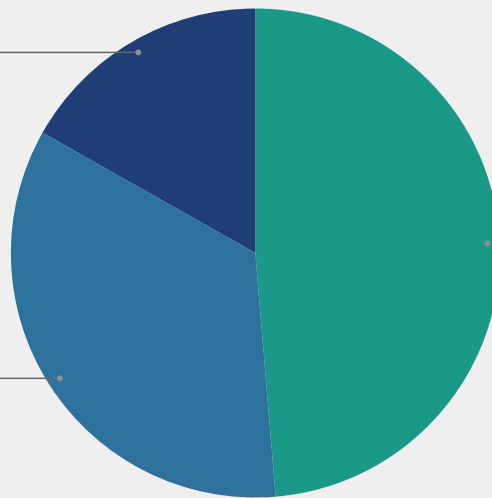

Período Legislativo 113

Leyes 10.277 hasta 10.395*

*En este intervalo no se incluyen 5 leyes sancionadas en este período y promulgadas en el siguiente

Iniciativa	Total	Cámara Originaria	
		Diputados	Senadores
Poder Ejecutivo	55	23	32
Diputados	39	39	
Senado	19		26
	113		

Leyes sancionadas Período 113

Origen iniciativa

Senado

16.8%

Diputados

34.5%

Poder Ejecutivo

48.7%