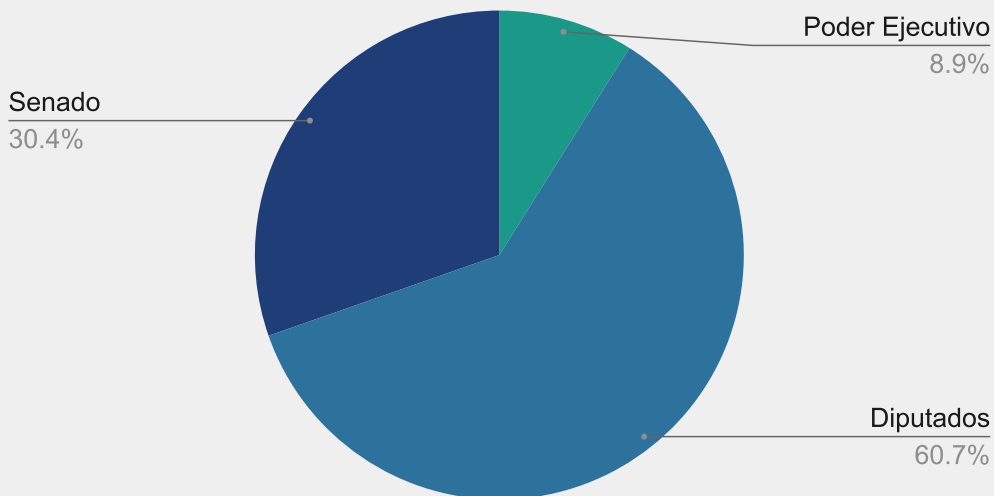

Nota: El 11/12/2019 asume la Gobernación el Dr. Axel Kicillof

Período Legislativo 146

Leyes 15.022 hasta 15.133

Iniciativa	Total	Cámara Originaria	
		Diputados	Senadores
Poder Ejecutivo	10	5	5
Diputados	68	68	
Senado	34		34
	112		

Leyes sancionadas Período 146

Origen iniciativa

Período Legislativo 145
 Leyes 14.906 hasta 15.021

Iniciativa	Total	Cámara Originaria	
		Diputados	Senadores
Poder Ejecutivo	13	12	1
Diputados	67	67	
Senado	36		36
	116		